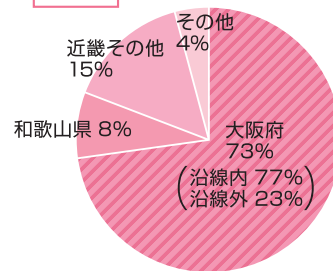

### 性別

男女ともに手に取りやすく、関心の高い情報が満載です。

### 年齢

電車を利用する幅広い世代がNattsの読者です。

### 職業

家族や友人同士、会社内で回し読むケースも多数です。

### 住所

沿線の読者が約8割。強力な地元密着型媒体です。