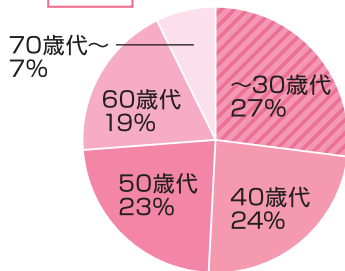

## 媒体概要

**創刊** 2000年(平成12年)11月

**発行部数** 180,000部

**発行形態** 月刊(毎月1日発行)

**編集制作** 株式会社アド南海 ほか

**版型** タブロイド版オールカラー13段組  
(天地367mm×左右257mm)

**配布方法** Natts専用ラックなどにより無料配布

## Natts読者データ

※2020年4月時点

### 性別

男女ともに手に取りやすく、関心の高い情報が満載です。

### 年齢

電車を利用する幅広い世代がNattsの読者です。