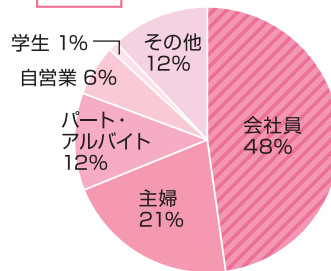

## Natts読者データ

※2020年4月時点

### 性別

男女ともに手に取りやすく、関心の高い情報が満載です。

### 年齢

電車を利用する幅広い世代がNattsの読者です。

### 職業

家族や友人同士、会社内で回し読むケースも多数です。