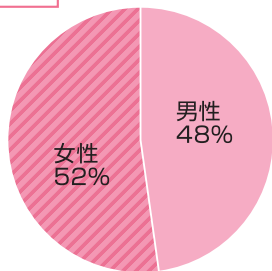

Have a nice day! with NANKAI

Natts®

Nankai Area Top Total Site
since 2000

南海電鉄が発行する南海沿線の最新スポットやグルメ、季節のおでかけ情報が満載のフリーペーパーです。徹底した取材をもとに、読者の好奇心を刺激する誌面を展開します。

南海電鉄
沿線情報誌

媒体概要

創刊 2000年(平成12年)11月

発行部数 180,000部

発行形態 月刊(毎月1日発行)

編集制作 株式会社アド南海 ほか

版型 タブロイド版オールカラー13段組
(天地367mm×左右257mm)

配布方法 Natts専用ラックなどにより無料配布

Natts読者データ

※2020年4月時点

性別

男女ともに手に取りやすく、関心の高い情報が満載です。

年齢

電車を利用する幅広い世代がNattsの読者です。

職業

家族や友人同士、会社内で回し読むケースも多数です。

住所

沿線の読者が約8割。強力な地元密着型媒体です。

Natts沿線マップ